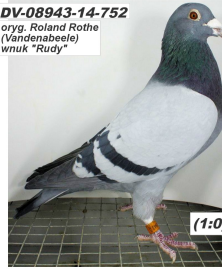

PL-034-16-5302

oryg. Wojciech Hańderek (100% Vandenabeele), linia "Rudy", "Bliksem", "Mitu"

PL-063-12-4220

linia "De Argenton", "De Kaasboer"

NWHU-12-X4013

oryg. Crehan & O'Connor", wnuczka "Kassboer"

DV-08943-14-752

oryg. Roland Rothe (Vandenabeele), wnuk "Rudy"

BELG-2009-6249998

oryg. Vercammen, córka "Mitu"

DV-08943-14-752
oryg. Roland Rothe
(Vandenabeele)
wnuk "Rudy"

(1:0)