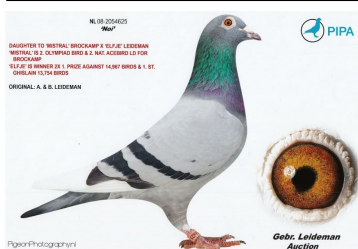

Rodowód gołębia

**PL-034-21-2288**

PLGP oryg. Wojciech Hańderek (5wkł.), lotowany w Oddziale PZHGP 0236 Raba Wyżna w drużynie Jan Bocheńczak

**100% W. Hańderek**

tel.: 511 261 394 [www.naszechodowle.pl](http://www.naszechodowle.pl)

**PL-034-18-507**

oryg. Wojciech Hańderek, syn "Euro Diamond" x córka "Mistral"

**PL-0452-18-9756**

Meirlaen Etienne, inbred "Yelena"

**DV-06720-08-1351**

oryg. Brockamp, syn "Euro Diamond"

**NL-2008-2054625**

oryg. Gebr. Leideman A.&B., córka "Mistral", babcia "Dakar"

**BELG-2017-4214025**

oryg. Meirlaen Etienne, inbred "Montali - 025"

**BELG-2017-4214250**

oryg. Meirlaen Etienne, inbred "Yelena"

Pigeon Photographers