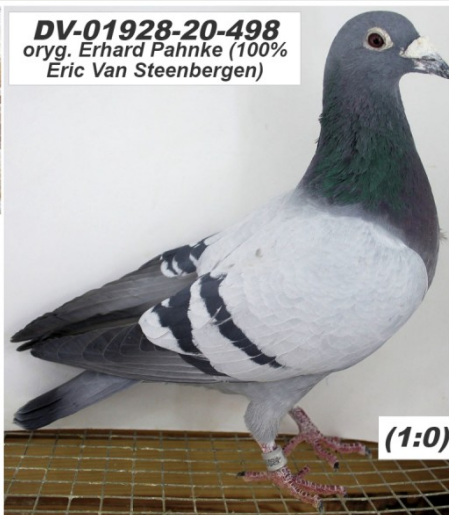

Rodowód gołębia

DV-01928-20-498

oryg. Erhard Pahnke (100% Eric Van Steenbergen) +
gratis

German Team

tel.: 511 607 710 www.naszehodowle.pl

_____ ♂

_____ ♀

_____ ♂

_____ ♀

_____ ♂

_____ ♀