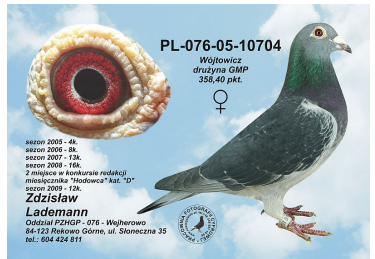

PL-OL-11-142921

oryg. Zdzisław Lademann

DV-02600-10-66

oryg. Uwe Friedt

PL-076-05-10704

oryg. Zdzisław Lademann (Wójtowicz), gołąb z drużyny GMP 358,40 pkt., 2 miejsce w konkursie redakcji miesięcznika "Hodowca" - kat. D