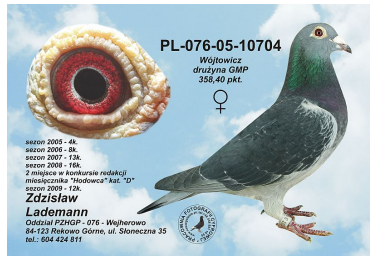

PL-OL-11-142921

oryg. Zdzisław Lademann

DV-02600-10-66

oryg. Uwe Friedt

PL-076-05-10704

oryg. Zdzisław Lademann (Wójtowicz), gołąb z drużyny GMP 358,40 pkt., 2 miejsce w konkursie redakcji miesięcznika "Hodowca" - kat. D