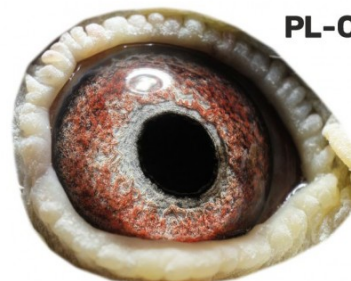

PL-OL-11-142935

samica
ze „Złotej Pary”