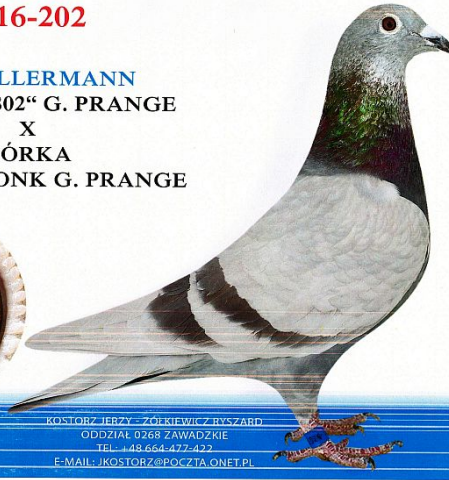

DV-07237-16-202

Oryg. W. Stellermann Wnuczka 520 G. Prąge

DV-07237-16-202

W. STELLERMANN
INBRED „802“ G. PRANGE
X
CÓRKA
„520“-7X1KONK G. PRANGE

PHOTOGRAPHY:
+48 502 177 763

_____ ♂

_____ ♀

♂ _____

_____ ♀

♂ _____

_____ ♀