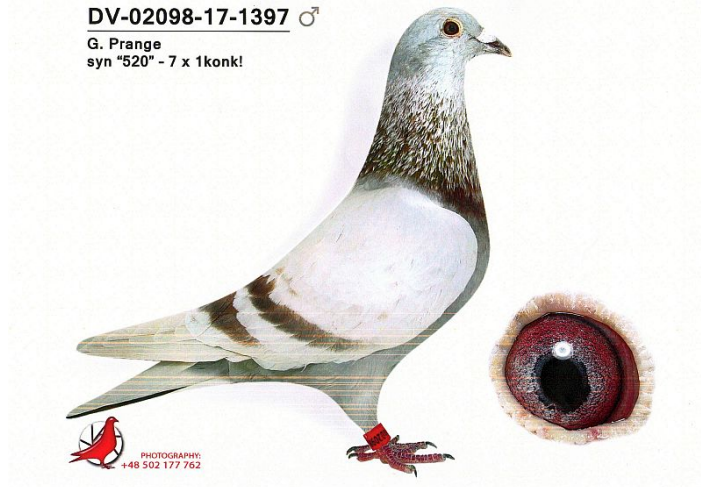

DV-02098-17-1397

Oryg. G. Orange Syn 520 7x1 konk.

DV-02098-17-1397 ♂
 G. Prange
 syn "520" - 7 x 1konk!

	♂
--	---

	♀
--	---

	♂
--	---

	♀
--	---

	♂
--	---

	♀
--	---