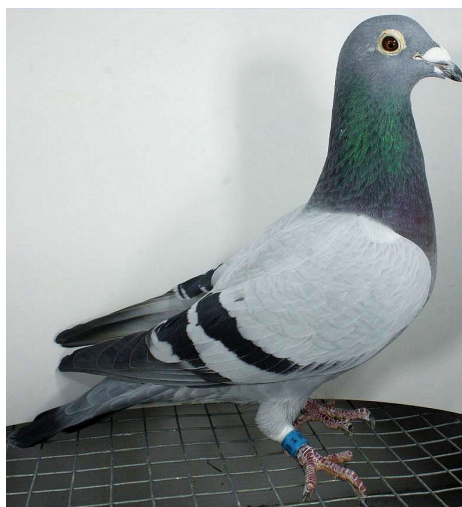

Rodowód gołębia

**PL-076-20-162**

oryg. Zygmunt Szymański (Janssen/Meulemans)

**Szymański Zygmunt**

tel: 662 030 912 [www.naszhodowle.pl](http://www.naszhodowle.pl)

**PL-076-16-896**

**PL-076-16-873**

oryg. Zygmunt Szymański (Osvald/Prange), reprezentant Okręgu Gdańsk -  
kat. C - Wystawa Ogólnopolska Sosnowiec 2020