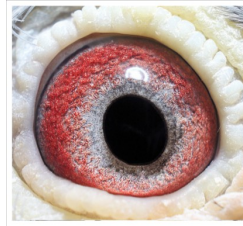

Rodowód gołębia

BELG-2016-2312732

oryg. Rik Custers, linia "Freddy", "Super-36", "Flits"

PLGP - rozplód

tel.: 501 186 973, e-mail: studio@mkklos.pl

www.polskaligagolebi.pl

BELG-2016-2312732

oryg. Rik Custers
linia "Freddy", "Super-36"
"Flits"