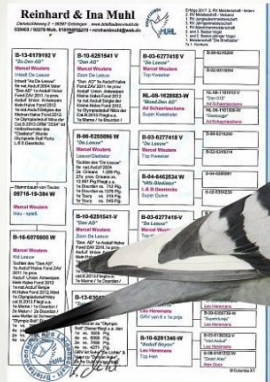

Rodowód gołębia

DV-21-075104

oryg. PLGP rozplód (Custers/Muhl)

tel.: 501 186 973, e-mail: studio@mkklos.pl
www.polskaligagolebi.pl

PLGP - rozplód

DV-21-075104
oryg. PLGP rozplód
(Custers/Muhl)

(1:0)

BELG-2016-2312732

oryg. Rik Custers, linia "Freddy", "Super-36", "Flits"

BELG-2016-2312732
oryg. Rik Custers
linia "Freddy", "Super-36"
"Flits"

(1:0)

DV-09715-19-384

oryg. Reinhard & Ina Muhl (100% Marcel Wouters), inbred "Den Ad"

DV-09715-19-384
oryg. Reinhard & Ina Muhl

BELG-2008-5030529

oryg. Rik Custers, wnuk "Freddy",
linia "Super-36"

BELG-2014-2144936

oryg. Pros Roosen, linia "Flits",
"Chateauroux", "Tarzan"

BELG-2013-6179192

oryg. Marcel Wouters, syn "Den
Ad", wnuk "De Leeuw"