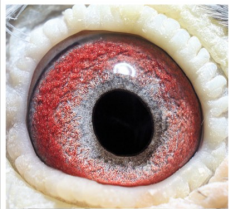

oryg. Rik Custers, linia "Freddy", "Super-36", "Flits"

BELG-2016-2312732
oryg. Rik Custers
linia "Freddy", "Super-36"
"Flits"

(1:0)

DV-09715-19-384

oryg. Reinhard & Ina Muhl (100% Marcel Wouters), inbred "Den Ad"