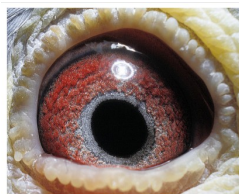

Rodowód gołębia

**DV-0180-20-4405**

oryg. SG Ratter (Janssen-De Klak), linia "019", "613"

German Team

tel.: 511 607 710 [www.naszhodowle.pl](http://www.naszhodowle.pl)

**DV-0180-20-4405**

oryg. SG Ratter  
(Janssen/De Klak)  
linia "019", "613"

(1:0)

\_\_\_\_\_ ♂

\_\_\_\_\_ ♀

♂ \_\_\_\_\_

\_\_\_\_\_ ♀

♂ \_\_\_\_\_

\_\_\_\_\_ ♀