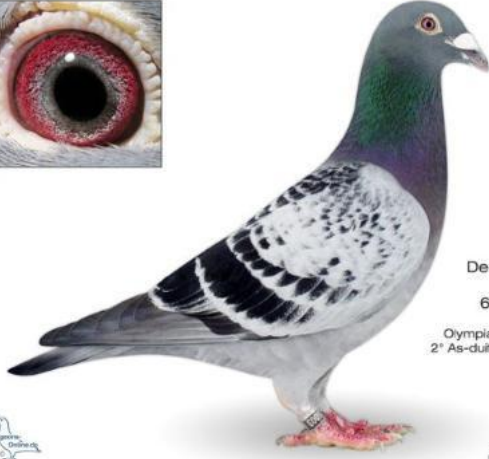

BELG-2007-6404511

oryg. Leo Heremans, syn "Olympiade 003"

BELG-2001-6455003

oryg. Leo Heremans (Jansen), "Olympiade 003"

BELG-2006-6405249

oryg. Leo Heremans, córka "Olympiade 003"

Den Olympiade

6455003-01

Olympiade duif Levin 2002
2° As-duif snelheid KBDB 2002

BELG-1998-6160968

oryg. August Jansen, "1e As Duif",
ojciec "De Gus", "Olympiade 003"

BELG-1995-6302321

Heremans/Jansen, "Laat", matka
"De Gus", "Olympiade 003"

BELG-2000-6440232

oryg. Leo Heremans, matka "De
Jan"