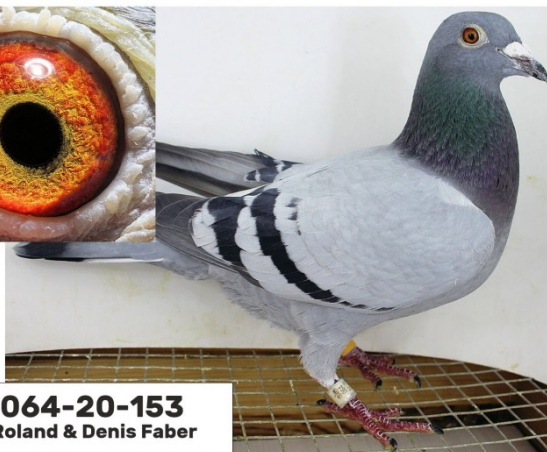

Rodowód gołębia

PL-064-20-153

oryg. Roland & Denis Faber

Fusowski Adam

tel.: 516 764 152, e-mail: adam.fusowski@wp.pl

PL-064-20-153
oryg. Roland & Denis Faber

♂

♀

♂

♀

♂

♀