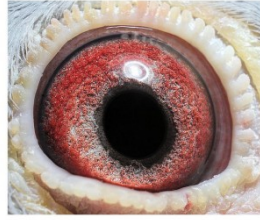

**PL-072-21-572**

oryg. Zdzisław Lademann, linia "Olympiade 003", "De Gus"

**PL-072-21-572**  
oryg. Zdzisław Lademann

\_\_\_\_\_ ♂

\_\_\_\_\_ ♀

\_\_\_\_\_ ♂

\_\_\_\_\_ ♀

\_\_\_\_\_ ♂