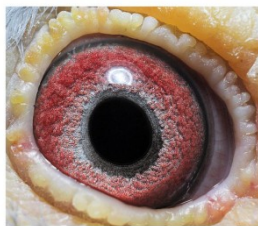

Rodowód gołębia

PL-0268-20-5313

oryg. Kosterz - Żółkiewicz

Fusowski Adam

tel.: 516 764 152, e-mail: adam.fusowski@wp.pl

PL-0268-20-5313
oryg. Kosterz - Żółkiewicz

♂

♀