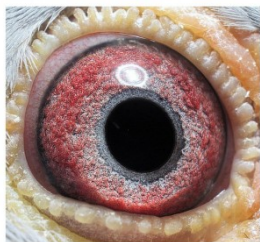

Rodowód gołębia

**DV-0901-21-1579**

oryg. Roland & Denis Faber

**Fusowski Adam**

tel.: 516 764 152, e-mail: adam.fusowski@wp.pl

**DV-0901-21-1579**  
oryg. Roland & Denis Faber

♂

♀