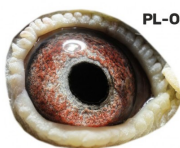

PL-OL-11-142992

samiec
ze „Złotej Pary”