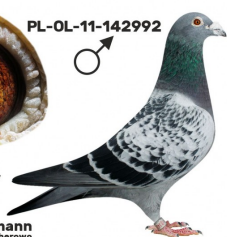

PL-OL-11-142992

samiec
ze „Złotej Pary”