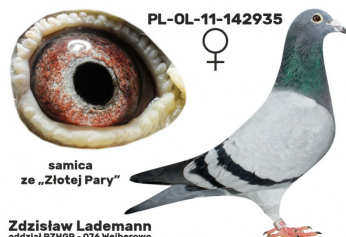

PL-OL-11-142935

samica
ze „Złotej Pary”