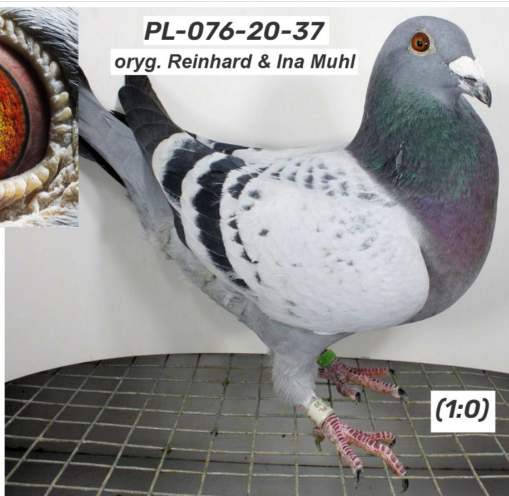

PL-076-20-37

oryg. Reinhard & Ina Muhl

DV-09715-18-109

oryg. Reinhard & Ina Muhl (Jansen/Heremans/Prange), wnuczka "De Gus", linia "Kleine Dirk", "Olympiade 003", "Favoriet"

PL-076-20-37
oryg. Reinhard & Ina Muhl

(1:0)