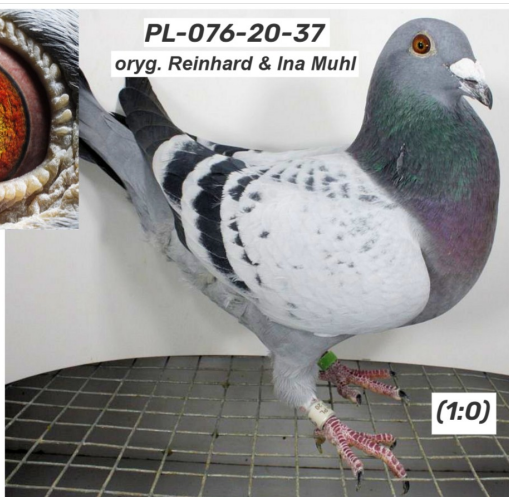

Rodowód gołębia
PL-072-21-379
 oryg. Zdzisław Lademann

Lademann Zdzisław
 tel.: 604 424 811 www.naszhodowle.pl

PL-076-20-37

oryg. Reinhard & Ina Muhl

DV-09715-18-109

oryg. Reinhard & Ina Muhl (Jansen/Heremans/Prange), wnuczka "De Gus", linia "Kleine Dirk", "Olympiade 003", "Favoriet"

PL-076-20-37
 oryg. Reinhard & Ina Muhl

BELG-2014-6241438

oryg. Dirk Van Dyck, syn "Di Caprio"

NL-2018-1359207

oryg. J. & F. Hendriks (100% Hooymans), linia "Harry"

DV-07107-11-739

oryg. Dirk De Beer (Jansen/Prange/Koopman), syn "De Gus", linia "Kleine Dirk"

BELG-2010-6146110

oryg. Leo Heremans, wnuczka "Olympiade 003", linia "De Jan"