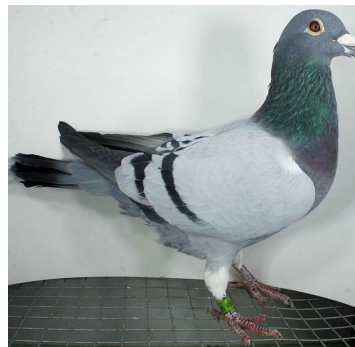

oryg. Zdzisław Lademann (Van Dyck/Geerinckx), sezon 2020 - 5k./5wkł. w tym 1k./2302 goł.

PL-076-20-39  
oryg. Reinhard & Ina Muhl

(1:0)

PL-076-20-73

Zdzisław Lademann  
oddział PZHGP - 076 Wejherowo

DV-02098-19-1179

oryg. G. Prange, syn "Der 520"

BELG-2015-3150669

oryg. G. Vandenabeele, córka "Samurai" x "Michelle"

B-15-3150669 W

DV-09715-18-584

oryg. Reinhard & Ina Muhl (Van Dyck/Ruitenberg)

DV-07273-18-1059

oryg. Elke u. Fred Sauerbier (100% Geerinckx), linia "Wittekop Sylvester", "Gladiator", "Iron Lady", gołąb z gołębnika rozplodowego kolegi Zdzisława Lademanna