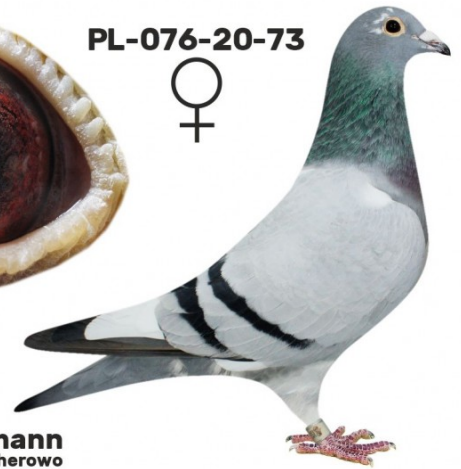

**Rodowód gołębia**  
**PL-072-21-374**

**Lademann Zdzisław**  
tel.: 604 424 811 [www.naszehodowle.pl](http://www.naszehodowle.pl)

**PL-072-21-374**

oryg. Zdzisław Lademann

**PL-076-20-39**

oryg. Reinhard & Ina Muhl

**PL-076-20-73**

oryg. Zdzisław Lademann (Van Dyck/Geerinckx), sezon 2020 - 5k./5wkł. w tym 1k./2302 goł.

**PL-076-20-39**  
oryg. Reinhard & Ina Muhl

(1:0)

**PL-076-20-73**

**Zdzisław Lademann**  
oddział PZHGP - 076 Wejherowo

**DV-02098-19-1179**

oryg. G. Prange, syn "Der 520"

**BELG-2015-3150669**

oryg. G. Vandenabeele, córka "Samurai" x "Michelle"

B-15-3150669 W

**DV-09715-18-584**

oryg. Reinhard & Ina Muhl (Van Dyck/Ruitenberg)

**DV-07273-18-1059**

oryg. Elke u. Fred Sauerbier (100% Geerinckx), linia "Wittekop Sylvester", "Gladiator", "Iron Lady", gołąb z gołębnika rozplodowego kolegi Zdzisława Lademanna