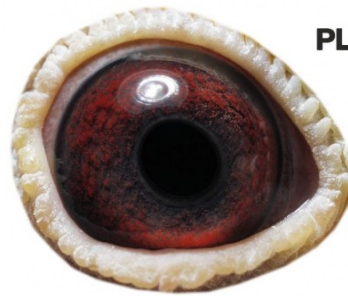

**PL-076-20-73**

oryg. Zdzisław Lademann (Van Dyck/Geerinckx), sezon 2020 - 5k./5wkł. w tym 1k./2302 goł.

**PL-076-20-39**  
oryg. Reinhard & Ina Muhl

(1:0)

**PL-076-20-73**

**Zdzisław Lademann**  
oddział PZHGP - 076 Wejherowo

**DV-07273-18-1059**

oryg. Elke u. Fred Sauerbier (100% Geerinckx), linia "Wittekop Sylvester", "Gladiator", "Iron Lady", gołąb z gołębnika rozplodowego kolegi Zdzisława Lademanna