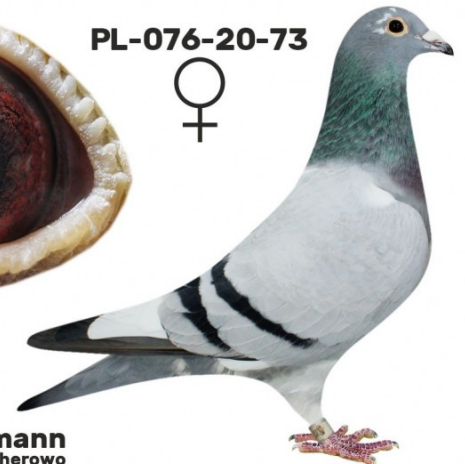

oryg. Zdzisław Lademann (Van Dyck/Geerinckx), sezon 2020 - 5k./5wkł. w tym 1k./2302 goł.

PL-076-20-39  
oryg. Reinhard & Ina Muhl

(1:0)

PL-076-20-73

Zdzisław Lademann  
oddział PZHGP - 076 Wejherowo

DV-02098-19-1179

oryg. G. Prange, syn "Der 520"

BELG-2015-3150669

oryg. G. Vandenabeele, córka "Samurai" x "Michelle"

B-15-3150669 W

DV-09715-18-584

oryg. Reinhard & Ina Muhl (Van Dyck/Ruitenberg)

DV-07273-18-1059

oryg. Elke u. Fred Sauerbier (100% Geerinckx), linia "Wittekop Sylvester", "Gladiator", "Iron Lady", gołąb z gołębnika rozplodowego kolegi Zdzisława Lademanna