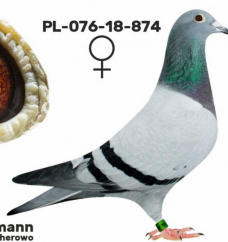

PL-076-18-874

07107-11-739 V
Sohn "Gus"