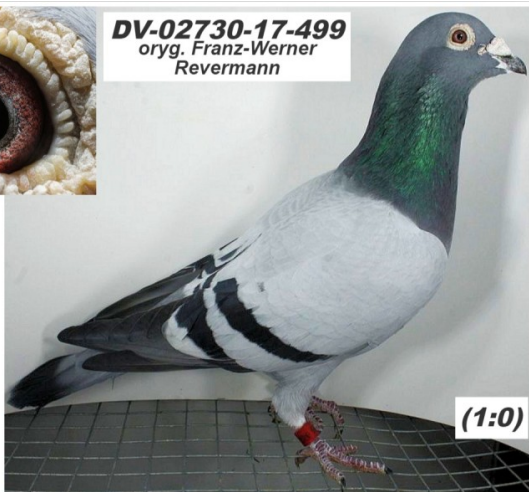

Rodowód gołębia

**PL-072-21-329**

oryg. Zdzisław Lademann

**Lademann Zdzisław**

tel.: 604 424 811 [www.naszhodowle.pl](http://www.naszhodowle.pl)

**DV-02730-17-499**

oryg. Franz-Werner Revermann (Janssen/Veenstra), gołąb z gołębnika rozplodowego kolegi Zdzisława Lademanna

**PL-074-17-2262**

oryg. Jarosław Wrzałka (Houben/v.d. Pasch), gołąb rozplodowy

**DV-02730-17-499**  
oryg. Franz-Werner  
Revermann

**PL-074-14-2421**

oryg. Grzegorz Witting (100% Houben)

**NL-2014-1260950**

oryg. Jan v.d. Pasch, córka "Olympic Venus"