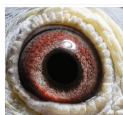

PL-027-15-3033

oryg. Krzysztof Kawaler, sezon
2016 - 10k., sezon 2017 - 13k.,
sezon 2018 - 10k., Wystawa
Ogólnopolska - Sosnowiec 2018,
kat. sport E (Maraton) - 20 miejsce,
kat. standard - 7 miejsce, Wystawa
Ogólnopolska - Sosnowiec 2019,
kat. standard - 6 miejsce