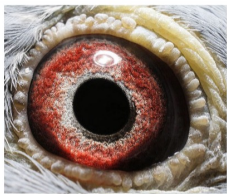

Rodowód gołębia
PL-072-21-321

oryg. Zdzisław Lademann

Lademann Zdzisław
tel.: 604 424 811 www.naszhodowle.pl

PL-076-19-450

oryg. Zdzisław Lademann, gołąb rozplodowy

DV-09715-19-1190

oryg. Reinhard & Ina Muhl

PL-076-19-450
oryg. Zdzisław Lademann

PL-076-18-899

oryg. Zdzisław Lademann
(Wójtowicz/ Meulemans/
Groendelaers), syn "Złotej Pary",
gołąb rozplodowy

PL-027-15-3033

oryg. Krzysztof Kawaler, sezon
2016 - 10k., sezon 2017 - 13k.,
sezon 2018 - 10k., Wystawa
Ogólnopolska - Sosnowiec 2018,
kat. sport E (Maraton) - 20 miejsce,
kat. standard - 7 miejsce, Wystawa
Ogólnopolska - Sosnowiec 2019,
kat. standard - 6 miejsce

DV-02098-09-2481

oryg. G. Prange, syn "555", wnuk
"Ringlose 12"

DV-02098-16(18)-158

oryg. G. Prange, córka "520"