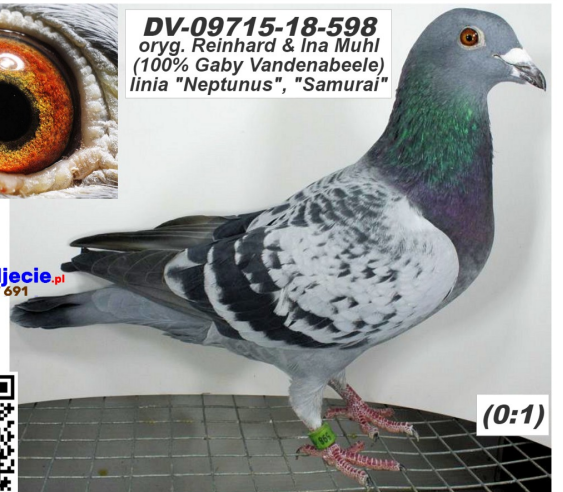

PL-072-21-318

oryg. Zdzisław Lademann

DV-02600-20-315

oryg. Uwe Friedt

DV-09715-18-598

oryg. Reinhard & Ina Muhl (100% Gaby Vandenabeele), linia "Neptunus", "Samurai"

DV-09715-18-598
oryg. Reinhard & Ina Muhl
(100% Gaby Vandenabeele)
linia "Neptunus", "Samurai"

szybkiezdjecie.pl
+48 605 467 691

BELG-2016-3142503

oryg. G. Vandenabeele, syn
"Goliath" x "Kalinka", wnuk
"Neptunus"

BELG-2015-3150669

oryg. G. Vandenabeele, córka
"Samurai" x "Michelle"