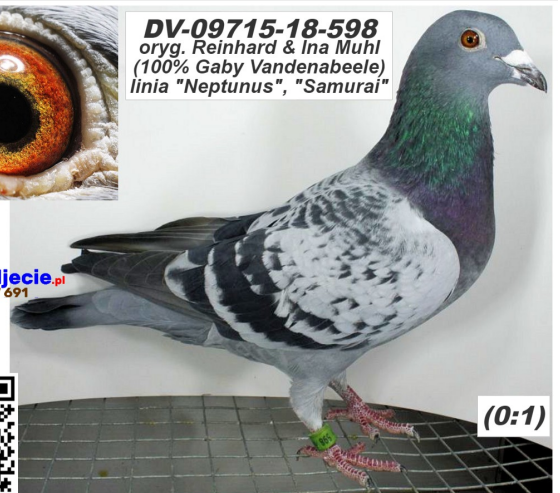

Rodowód gołębia
PL-072-21-318
 oryg. Zdzisław Lademann

Lademann Zdzisław
 tel.: 604 424 811 www.naszhodowle.pl

DV-02600-20-315

oryg. Uwe Friedt

DV-09715-18-598

oryg. Reinhard & Ina Muhl (100% Gaby Vandenabeele), linia "Neptunus", "Samurai"

DV-09715-18-598
 oryg. Reinhard & Ina Muhl
 (100% Gaby Vandenabeele)
 linia "Neptunus", "Samurai"

szybkiedzjecie.pl
 +48 605 467 691

BELG-2016-3142503

oryg. G. Vandenabeele, syn
 "Goliath" x "Kalinka", wnuk
 "Neptunus"

BELG-2015-3150669

oryg. G. Vandenabeele, córka
 "Samurai" x "Michelle"