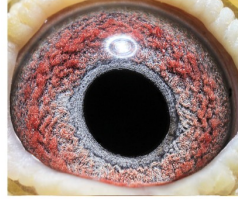

**DV-03095-20-181**

oryg. T. Nolke (Lindelauf) - 2 Mistrz Niemiec gołębi rocznych

**DV-03095-20-181**  
oryg. T. Nolke (Lindelauf)

(0:1)

**NL-2008-1920331**

Lindelauf, syn: "De Adonis" x "Dochter 73"

**NL-2002-5241325**