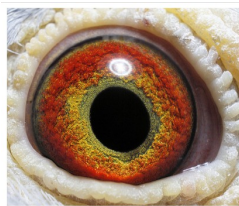

Rodowód gołębia

**DV-02222-20-1338**

oryg. Gebr. Blum (Koopman/Bosua), linia "Mighty Man",  
"Filuno"

**German Team**

tel.: 511 607 710 [www.naszehodowle.pl](http://www.naszehodowle.pl)

**DV-02222-20-1338**

oryg. Gebr. Blum  
(Koopman/Bosua)

(1:0)

\_\_\_\_\_ ♂

\_\_\_\_\_ ♀

\_\_\_\_\_ ♂

\_\_\_\_\_ ♀

\_\_\_\_\_ ♂

\_\_\_\_\_ ♀