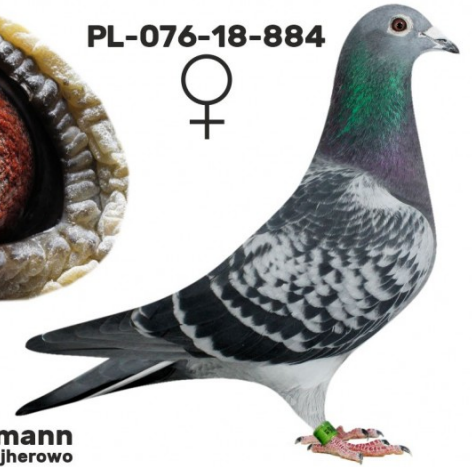

Rodowód gołębia
PL-072-21-587

Lademann Zdzisław
 tel.: 604 424 811 www.naszhodowle.pl

PL-076-20-99 ♂

oryg. Zdzisław Lademann

PL-076-20-99
 oryg. Zdzisław Lademann

(1:0)

PL-076-18-884 ♀

oryg. Zdzisław Lademann

PL-076-18-884

Zdzisław Lademann
 oddział PZHGP - 076 Wejherowo

DV-09715-18-198 ♂

oryg. Reinhard u. Ina Muhl
 (Wouters/Ruitenbergh/ van Dyck),
 wnuk "Den Ad", linia "Leeuw",
 "Kannibaal"

DV-09715-18-198
 oryg. Reinhard u. Ina Muhl

(1:0)

PL-027-15-3024 ♀

oryg. Krzysztof Kawaler

PL-027-15-3024
 oryg. Krzysztof Kawaler

(0:1)

PL-076-16-568 ♂

oryg. Zdzisław Lademann

PL-076-17-120 ♀