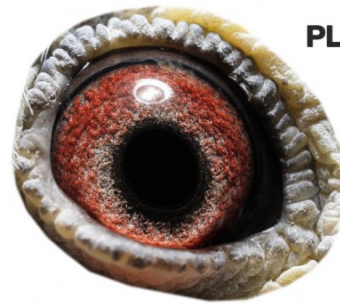

Rodowód gołębia
PL-072-21-587

Lademann Zdzisław
 tel.: 604 424 811 www.naszhodowle.pl

PL-076-20-99 ♂

oryg. Zdzisław Lademann

PL-076-20-99
 oryg. Zdzisław Lademann

(1:0)

PL-076-18-884 ♀

oryg. Zdzisław Lademann