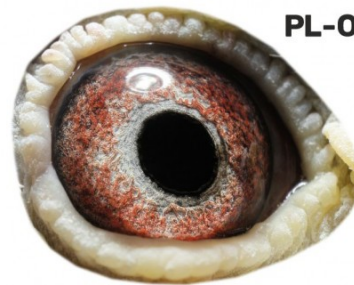

PL-072-21-600

oryg. Zdzisław Lademann

DV-09715-20-469

oryg. Reinhard & Ina Muhl (100% Prange), inbred "Der 520"

PL-OL-11-142935

oryg. Zdzisław Lademann (Wójtowicz/ Meulemans/ Groendelaers), samica "Złotej Pary", matka, babcia i prababcia wielu wybitnych lotników, Wystawa Ogólnopolska - Sosnowiec 2013 - 23 miejsce - kat. sport G

DV-02098-19-1179

oryg. G. Prange, syn "Der 520"

DV-02098-16(18)-158

oryg. G. Prange, córka "520"

02098-16(18)-158 W

samica
ze „Złotej Pary”

PL-OL-11-142935

Zdzisław Lademann
oddział PZHGP - 076 Wejherowo

PL-072-99-626

Wójtowicz, gołąb rozplodowy, ojciec samca i samicy ze "Złotej Pary"

PL-072-99-626
Wójtowicz
gołąb rozplodowy

DV-01619-09-377

oryg. Franz Jakobs (Meulemans/Groendelaers), matka samicy ze "Złotej Pary"