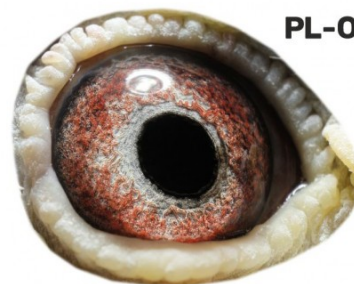

Rodowód gołębia
PL-072-21-600
oryg. Zdzisław Lademann

Lademann Zdzisław
tel.: 604 424 811 www.naszhodowle.pl

DV-09715-20-469

oryg. Reinhard & Ina Muhl (100% Prange), inbred "Der 520"

PL-OL-11-142935

oryg. Zdzisław Lademann (Wójtowicz/ Meulemans/ Groendelaers), samica "Złotej Pary", matka, babcia i prababcia wielu wybitnych lotników, Wystawa Ogólnopolska - Sosnowiec 2013 - 23 miejsce - kat. sport G

DV-02098-19-1179

oryg. G. Prange, syn "Der 520"

DV-02098-16(18)-158

oryg. G. Prange, córka "520"

02098-16(18)-158 W

PL-OL-11-142935

samica
ze „Złotej Pary”

Zdzisław Lademann
oddział PZHGP - 076 Wejherowo

PL-072-99-626

Wójtowicz, gołąb rozplodowy, ojciec samca i samicy ze "Złotej Pary"

PL-072-99-626
Wójtowicz
gołąb rozplodowy

DV-01619-09-377

oryg. Franz Jakobs (Meulemans/Groendelaers), matka samicy ze "Złotej Pary"