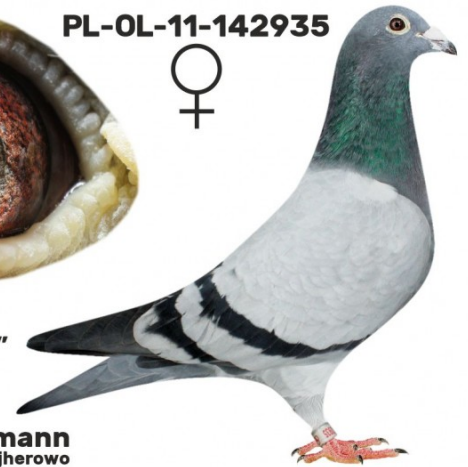

samica
ze „Złotej Pary”

PL-OL-11-142935