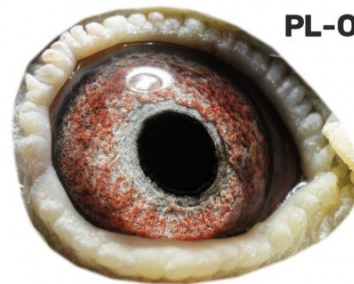

PL-072-21-590

oryg. Zdzisław Lademann

DV-09715-20-469

oryg. Reinhard & Ina Muhl (100% Prange), inbred "Der 520"

PL-OL-11-142935

oryg. Zdzisław Lademann (Wójtowicz/ Meulemans/ Groendelaers), samica "Złotej Pary", matka, babcia i prababcia wielu wybitnych lotników, Wystawa Ogólnopolska - Sosnowiec 2013 - 23 miejsce - kat. sport G

DV-02098-19-1179

oryg. G. Prange, syn "Der 520"

DV-02098-16(18)-158

oryg. G. Prange, córka "520"

02098-16(18)-158 W

samica
ze „Złotej Pary”

PL-OL-11-142935

Zdzisław Lademann
oddział PZHGP - 076 Wejherowo

PL-072-99-626

Wójtowicz, gołąb rozplodowy, ojciec samca i samicy ze "Złotej Pary"

PL-072-99-626

Wójtowicz
gołąb rozplodowy

DV-01619-09-377

oryg. Franz Jakobs (Meulemans/Groendelaers), matka samicy ze "Złotej Pary"