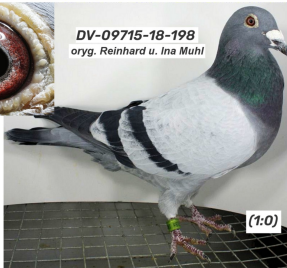

PL-072-21-392

oryg. Zdzisław Lademann

PL-076-20-5010

oryg. Zdzisław Lademann

PL-076-20-41

oryg. Reinhard & Ina Muhl

DV-09715-18-198

oryg. Reinhard u. Ina Muhl
(Wouters/Ruitenbergh/ van Dyck),
wnuk "Den Ad", linia "Leeuw",
"Kannibaal"

DV-09715-18-198
oryg. Reinhard u. Ina Muhl

(1:0)

PL-027-15-3024

oryg. Krzysztof Kawaler

PL-027-15-3024
oryg. Krzysztof Kawaler

(0:1)

DV-02098-19-1182

BELG-2017-5015213

oryg. Paul Huls, córka "Little
Mirage" x "Denise"