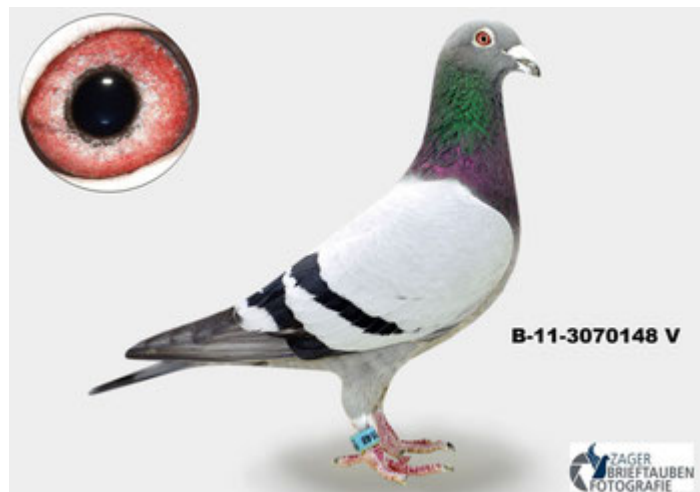

Rodowód gołębia

DV-09715-16-907

oryg. Reinhard & Ina Muhl (100% Vandenabeele),
wnuczka "Neptunus"

Lademann Zdzisław

tel.: 604 424 811 www.naszehodowle.pl

BELG-2011-3070148

oryg. G. Vandenabeele

B-11-3070148 V

BELG-2015-3150669

oryg. G. Vandenabeele, córka "Samurai" x "Michelle"

B-15-3150669 W

BELG-2012-3162875

oryg. G. Vandenabeele, "Samurai",
syn "Neptunus"

BELG-2012-4241083

oryg. G. Vandenabeele, "Michelle",
córka "Pipo" x "Sofie"