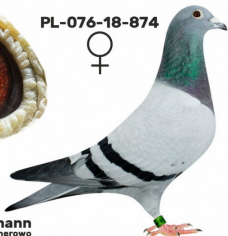

07107-11-739 V
Sohn "Gus"