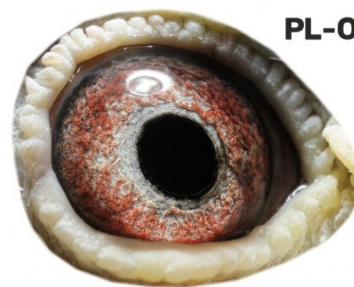

Rodowód gołębia
PL-072-21-400
oryg. Zdzisław Lademann

Lademann Zdzisław
tel.: 604 424 811 www.naszhodowle.pl

DV-09715-20-469

oryg. Reinhard & Ina Muhl (100% Prange), inbred "Der 520"

PL-OL-11-142935

oryg. Zdzisław Lademann (Wójtowicz/ Meulemans/ Groendelaers), samica "Złotej Pary", matka, babcia i prababcia wielu wybitnych lotników, Wystawa Ogólnopolska - Sosnowiec 2013 - 23 miejsce - kat. sport G

DV-02098-19-1179

oryg. G. Prange, syn "Der 520"

DV-02098-16(18)-158

oryg. G. Prange, córka "520"

02098-16(18)-158 W

PL-OL-11-142935

samica
ze „Złotej Pary”

Zdzisław Lademann
oddział PZHGP - 076 Wejherowo

PL-072-99-626

Wójtowicz, gołąb rozplodowy, ojciec samca i samicy ze "Złotej Pary"

PL-072-99-626

Wójtowicz
gołąb rozplodowy

DV-01619-09-377

oryg. Franz Jakobs (Meulemans/Groendelaers), matka samicy ze "Złotej Pary"