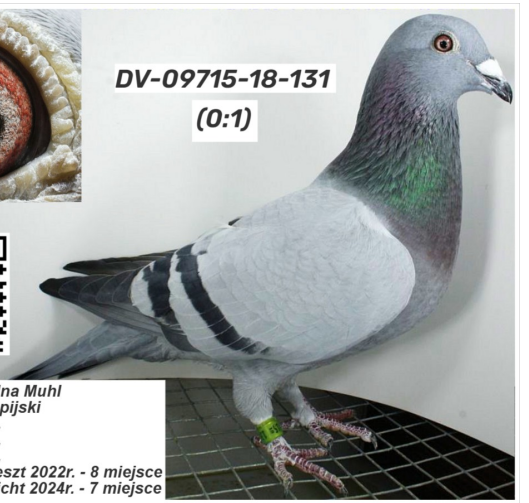

PL-072-21-381

oryg. Zdzisław Lademann

PL-076-20-6

oryg. Reinhard & Ina Muhl

DV-09715-18-131

oryg. Reinhard & Ina Muhl, kat. standard olimpijski - 1 miejsce w 2022r., 1 miejsce w 2023r., 2 miejsce w 2024r., Olimpiada Budapeszt 2022r. - 8 miejsce, Olimpiada Maastricht 2024r. - 7 miejsce

DV-09715-18-131
(0:1)

oryg. Reinhard & Ina Muhl
kat. standard olimpijski
1 miejsce w 2022r.
1 miejsce w 2023r.
2 miejsce w 2024r.
Olimpiada Budapeszt 2022r. - 8 miejsce
Olimpiada Maastricht 2024r. - 7 miejsce

BELG-2018-6168654

oryg. Dirk Van Den Bulck, linia "Kittel", "Sagan", "Olympic Rosita"

BELG-2015-6091400

oryg. Dirk Van Dyck, linia "Kanibaal"

DV-07107-14-322

oryg. Dirk De Beer, syn "De Gus"

BELG-2017-5015213