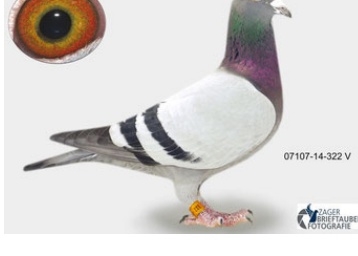

BELG-2018-6168654

oryg. Dirk Van Den Bulck, linia "Kittel", "Sagan", "Olympic Rosita"

BELG-2015-6091400

oryg. Dirk Van Dyck, linia "Kanibaal"

DV-07107-14-322

oryg. Dirk De Beer, syn "De Gus"

BELG-2017-5015213

oryg. Paul Huls, córka "Little Mirage" x "Denise"

B-18-6168654 V

B-15-6091400 W

07107-14-322 V