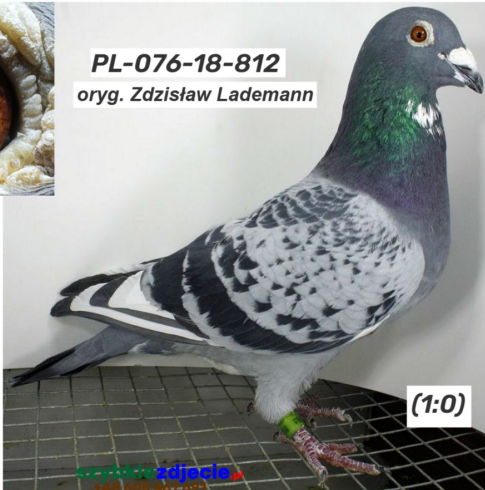

PL-076-18-812

oryg. Zdzisław Lademann, wnuk "Złota para"

PL-DB-19-269301

oryg. Reinhard & Ina Muhl

PL-076-18-812
oryg. Zdzisław Lademann

(1:0)