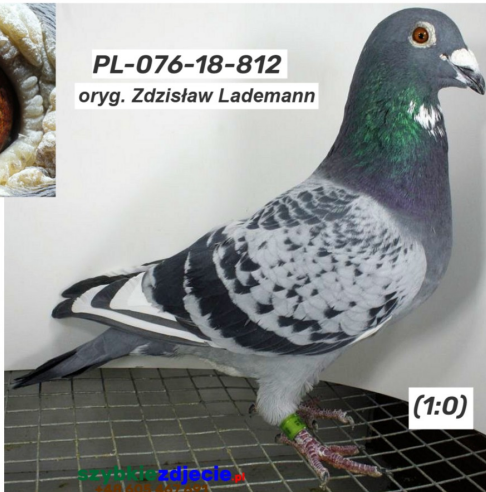

Rodowód gołębia
PL-072-21-377
 oryg. Zdzisław Lademann

Lademann Zdzisław
 tel.: 604 424 811 www.naszhodowle.pl

PL-076-18-812

oryg. Zdzisław Lademann, wnuk "Złota para"

PL-DB-19-269301

oryg. Reinhard & Ina Muhl

PL-076-18-812
 oryg. Zdzisław Lademann

PL-076-06-10498

oryg. Zdzisław Lademann

PL-076-14-2644

oryg. Zdzisław Lademann, córka
 "Złotej Pary"

BELG-2013-6179919

oryg. Marcel Wouters, syn
 "Extrem", linia "De Leeuw"

BELG-2017-3132610

oryg. G. Vandenabeele, "Blue 610",
 córka "Blue Peacock" x "Wilma"