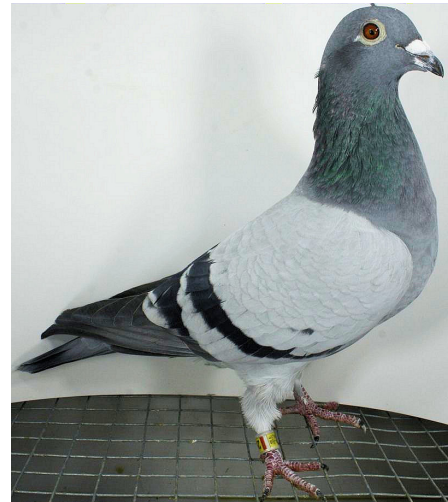

PL-072-21-377

oryg. Zdzisław Lademann

PL-076-18-812

oryg. Zdzisław Lademann, wnuk "Złota para"

PL-DB-19-269301

oryg. Reinhard & Ina Muhl

(1:0)

PL-076-06-10498

oryg. Zdzisław Lademann

PL-076-14-2644

oryg. Zdzisław Lademann, córka "Złotej Pary"

BELG-2013-6179919

oryg. Marcel Wouters, syn "Extrem", linia "De Leeuw"

BELG-2017-3132610

oryg. G. Vandenabeele, "Blue 610", córka "Blue Peacock" x "Wilma"