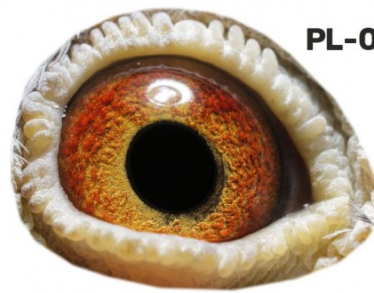

PL-076-18-893

oryg. Zdzisław Lademann, sezon 2020 - 13wkt..11k., 3 lotniczka Oddziału 072 Rumia