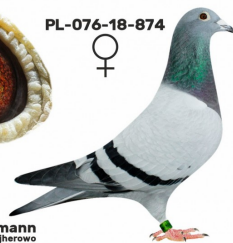

PL-076-18-874