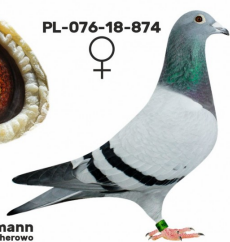

B-15-3150669 W

FAIGES
SIEFFHAUSEN
FOTOGRAFIE