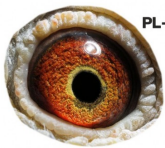

PL-072-21-364

oryg. Zdzisław Lademann

PL-076-18-899

oryg. Zdzisław Lademann (Wójtowicz/ Meulemans/ Groendelaers), syn "Złotej Pary", gołąb rozplodowy

PL-DB-19-269307

oryg. Reinhard u. Ina Muhl (Wouters/Bulck)

PL-076-18-899
oryg. Zdzisław Lademann
syn "Złotej Pary"

szybkiezdjecie.pl
+48 605 467 691

(1:0)

PL-DB-19-269307
oryg. Reinhard u. Ina Muhl
(Wouters/Bulck)

(0:1)

PL-OL-11-142992

oryg. Zdzisław Lademann (100% Wójtowicz), samiec "Złotej Pary", ojciec, dziadek i pradziadek wielu wybitnych lotników, Wystawa Ogólnopolska - Sosnowiec 2016 - 4 miejsce - kat. wyczyn, 6 miejsce kat. standard

PL-OL-11-142935

oryg. Zdzisław Lademann (Wójtowicz/ Meulemans/ Groendelaers), samica "Złotej Pary", matka, babcia i prababcia wielu wybitnych lotników, Wystawa Ogólnopolska - Sosnowiec 2013 - 23 miejsce - kat. sport G

BELG-2013-6099958

oryg. Marcel Wouters, syn "Den Ad", wnuk "De Leeuw", "Den Extrem"

BELG-2016-6168680

oryg. Dirk Van Den Bulck, "Super 680", linia "Kittel", "Goede Rode"

PL-OL-11-142992

samiec
ze „Złotej Pary”

PL-OL-11-142935

samica
ze „Złotej Pary”

B-13-6099958 V
Sohn "Den Ad"

B-18-6168680 W