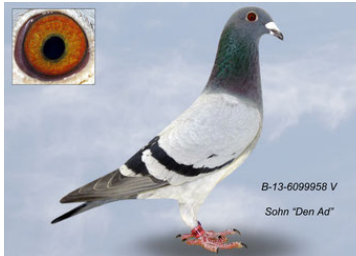

PL-OL-11-142935

samica
ze „Złotej Pary”

B-13-6099958 V
Sohn "Den Ad"