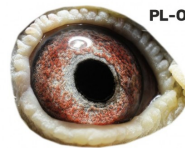

PL-OL-11-142992

samiec
ze „Złotej Pary”