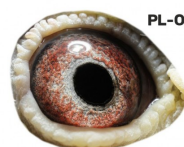

PL-OL-11-142992

samiec
ze „Złotej Pary”