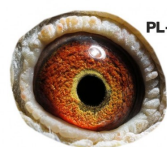

PL-OL-11-142992

oryg. Zdzisław Lademann (100% Wójtowicz), samiec "Złotej Pary", ojciec, dziadek i pradziadek wielu wybitnych lotników, Wystawa Ogólnopolska - Sosnowiec 2016 - 4 miejsce - kat. wyczyn, 6 miejsce kat. standard

PL-OL-11-142935

oryg. Zdzisław Lademann (Wójtowicz/ Meulemans/ Groendelaers), samica "Złotej Pary", matka, babcia i prababcia wielu wybitnych lotników, Wystawa Ogólnopolska - Sosnowiec 2013 - 23 miejsce - kat. sport G