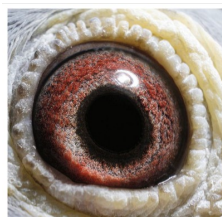

Rodowód gołębia
PL-072-21-358

oryg. Zdzisław Lademann

Lademann Zdzisław
tel.: 604 424 811 www.naszhodowle.pl

PL-076-18-899

oryg. Zdzisław Lademann (Wójtowicz/ Meulemans/ Groendelaers), syn "Złotej Pary", gołąb rozplodowy

PL-027-15-3033

oryg. Krzysztof Kawaler, sezon 2016 - 10k., sezon 2017 - 13k., sezon 2018 - 10k., Wystawa Ogólnopolska - Sosnowiec 2018, kat. sport E (Maraton) - 20 miejsce, kat. standard - 7 miejsce, Wystawa Ogólnopolska - Sosnowiec 2019, kat. standard - 6 miejsce

PL-076-18-899
oryg. Zdzisław Lademann
syn "Złotej Pary"

szybkiedzjecie.pl
+48 605 467 691

(1:0)

PL-027-15-3033
oryg. Krzysztof Kawaler,
super rozplodowa samica i
lotniczka

(0:1)

PL-OL-11-142992

oryg. Zdzisław Lademann (100% Wójtowicz), samiec "Złotej Pary", ojciec, dziadek i pradziadek wielu wybitnych lotników, Wystawa Ogólnopolska - Sosnowiec 2016 - 4 miejsce - kat. wyczyn, 6 miejsce kat. standard

PL-OL-11-142935

oryg. Zdzisław Lademann (Wójtowicz/ Meulemans/ Groendelaers), samica "Złotej Pary", matka, babcia i prababcia wielu wybitnych lotników, Wystawa Ogólnopolska - Sosnowiec 2013 - 23 miejsce - kat. sport G

PL-OL-11-142992

samiec
ze „Złotej Pary”

PL-OL-11-142935

samica
ze „Złotej Pary”