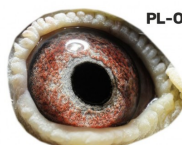

PL-OL-11-142935

oryg. Zdzisław Lademann (Wójtowicz/ Meulemans/ Groendelaers), samica "Złotej Pary", matka, babcia i prababcia wielu wybitnych lotników, Wystawa Ogólnopolska - Sosnowiec 2013 - 23 miejsce - kat. sport G

PL-OL-11-142992

samiec
ze „Złotej Pary”

PL-OL-11-142935

samica
ze „Złotej Pary”