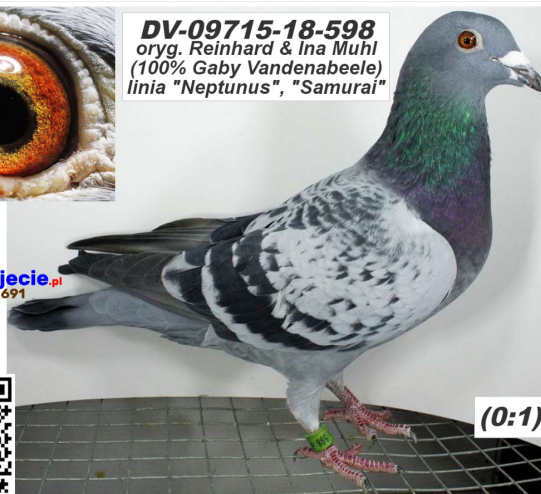

DV-02600-20-315

oryg. Uwe Friedt

DV-09715-18-598

oryg. Reinhard & Ina Muhl (100% Gaby Vandenabeele), linia "Neptunus", "Samurai"

DV-09715-18-598
oryg. Reinhard & Ina Muhl
(100% Gaby Vandenabeele)
linia "Neptunus", "Samurai"

szybkiezdjecie.pl
+48 605 467 691

BELG-2016-3142503

oryg. G. Vandenabeele, syn
"Goliath" x "Kalinka", wnuk
"Neptunus"

BELG-2015-3150669

oryg. G. Vandenabeele, córka
"Samurai" x "Michelle"