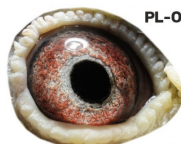

PL-OL-11-142992

samiec
ze „Złotej Pary”