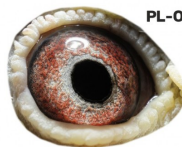

samiec
ze „Złotej Pary”