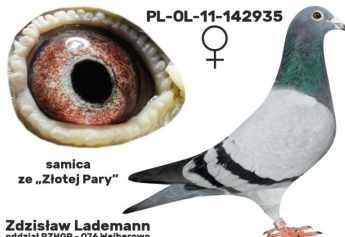

samica
ze „Złotej Pary”