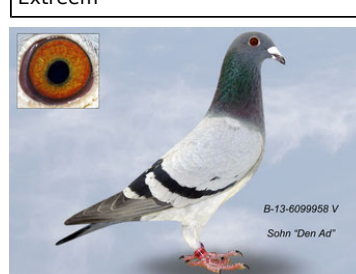

DV-09715-18-632

oryg. Reinhard & Ina Muhl (Van Dyck/Heremans)

PL-DB-19-269307

oryg. Reinhard u. Ina Muhl (Wouters/Bulck)

PL-DB-19-269307
 oryg. Reinhard u. Ina Muhl
 (Wouters/Bulck)

(0:1)

BELG-2014-6241438

oryg. Dirk Van Dyck, syn "Di Caprio"

BELG-2011-6091789

oryg. Leo Heremans, wnuczka "Olympiade 003"

BELG-2013-6099958

oryg. Marcel Wouters, syn "Den Ad", wnuk "De Leeuw", "Den Extrem"

BELG-2016-6168680

oryg. Dirk Van Den Bulck, "Super 680", linia "Kittel", "Goede Rode"

B-14-6241438 V

Linienzucht
 "Olympiade 003"
 Orig. Leo Heremans

B-11-6091789 W

B-13-6099958 V

Sohn "Den Ad"

B-18-6168680 W