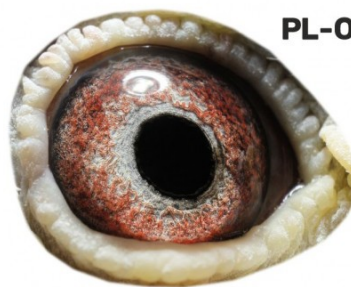

DV-09715-20-469

oryg. Reinhard & Ina Muhl (100% Prange), inbred "Der 520"

PL-OL-11-142935

oryg. Zdzisław Lademann (Wójtowicz/ Meulemans/ Groendelaers), samica "Złotej Pary", matka, babcia i prababcia wielu wybitnych lotników, Wystawa Ogólnopolska - Sosnowiec 2013 - 23 miejsce - kat. sport G

DV-02098-19-1179

oryg. G. Prange, syn "Der 520"

DV-02098-16(18)-158

oryg. G. Prange, córka "520"

02098-16(18)-158 W

PL-OL-11-142935

samica
ze „Złotej Pary”

Zdzisław Lademann
oddział PZHGP - 076 Wejherowo

PL-072-99-626

Wójtowicz, gołąb rozplodowy, ojciec samca i samicy ze "Złotej Pary"

PL-072-99-626

Wójtowicz
gołąb rozplodowy

DV-01619-09-377

oryg. Franz Jakobs (Meulemans/Groendelaers), matka samicy ze "Złotej Pary"