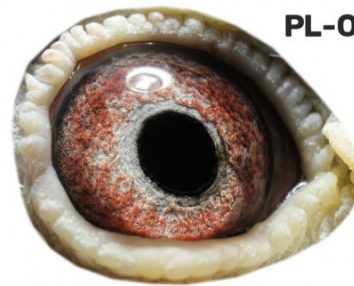

PL-072-21-330

oryg. Zdzisław Lademann

DV-09715-20-469

oryg. Reinhard & Ina Muhl (100% Prange), inbred "Der 520"

PL-OL-11-142935

oryg. Zdzisław Lademann (Wójtowicz/ Meulemans/ Groendelaers), samica "Złotej Pary", matka, babcia i prababcia wielu wybitnych lotników, Wystawa Ogólnopolska - Sosnowiec 2013 - 23 miejsce - kat. sport G

DV-02098-19-1179

oryg. G. Prange, syn "Der 520"

DV-02098-16(18)-158

oryg. G. Prange, córka "520"

02098-16(18)-158 W

samica
ze „Złotej Pary”

PL-OL-11-142935

Zdzisław Lademann
oddział PZHGP - 076 Wejherowo

PL-072-99-626

Wójtowicz, gołąb rozplodowy, ojciec samca i samicy ze "Złotej Pary"

PL-072-99-626
Wójtowicz
gołąb rozplodowy

DV-01619-09-377

oryg. Franz Jakobs (Meulemans/Groendelaers), matka samicy ze "Złotej Pary"