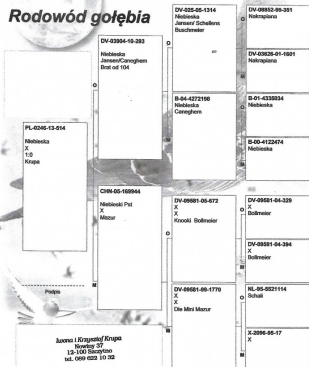

PL-0246-13-514

Gołąb rozplodowy Wacława Zajączkowskiego. Syn brata olimpijczyka DV-03904-07-104 z hodowli Iwony i Krzysztofa Krupy

PL-0246-10-525

Gołąb rozplodowy Wacława Zajączkowskiego. Córka olimpijczyka DV-03904-07-104 z hodowli I. i K. Krupa

PL-0246-10-554

Schellens /Jansen (I.K. Krupa)

PL-0240-13-166

Meulemans (Wacław Zajączkowski)

IWONA I KRZYSZTOF KRUPA
12-100 Szczepiń, Nowiny 37

Rodowód gołębia

RODOWÓD
IWONA I KRZYSZTOF KRUPA
12-100 Szczepiń, Nowiny 37