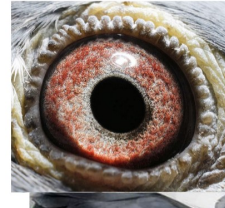

PL-076-19-440 ♀

oryg. Zdzisław Lademann, wnuczka ze "Złotej Pary", gołąb rozplodowy

PL-076-19-440
oryg. Zdzisław Lademann