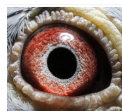

BELG-2017-5015130 ♂

oryg. Paul Huls, syn "Dennis" x "Sweety Mirage"

BELG-2017-5015213 ♀

oryg. Paul Huls, córka "Little Mirage" x "Denise"

PL-076-18-899 ♂

oryg. Zdzisław Lademann (Wójtowicz/ Meulemans/ Groendelaers), syn "Złotej Pary", gołąb rozplodowy