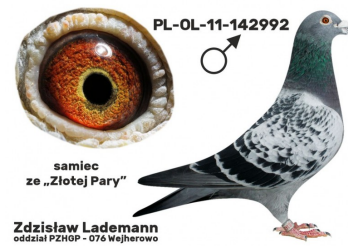

PL-072-21-5197

DV-09715-18-585

oryg. Reinhard & Ina Muhl (Van Dyck/Ruitenberg)

PL-076-18-897

oryg. Zdzisław Lademann, córka "Złota Para", gołąb rozplodowy

BELG-2015-6091845

oryg. Dirk Van Dyck, syn "Olympic Niels"

NL-2015-1273902

oryg. Riutenberg (Dirk Van Dyck/Ruitenberg), córka "Dirk", wnuczka "Kannibaal" x "Blauwke"

PL-OL-11-142992

oryg. Zdzisław Lademann (100% Wójtowicz), samiec "Złotej Pary", ojciec, dziadek i pradziadek wielu wybitnych lotników, Wystawa Ogólnopolska - Sosnowiec 2016 - 4 miejsce - kat. wyczyn, 6 miejsce kat. standard

PL-OL-11-142935

oryg. Zdzisław Lademann (Wójtowicz/ Meulemans/ Groendelaers), samica "Złotej Pary", matka, babcia i prababcia wielu wybitnych lotników, Wystawa Ogólnopolska - Sosnowiec 2013 - 23 miejsce - kat. sport G