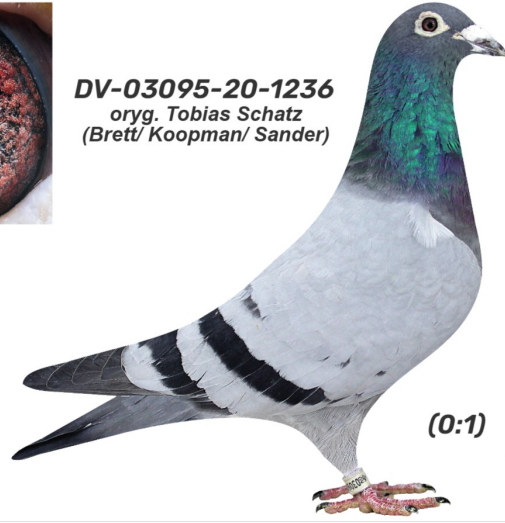

DV-03095-20-1236

oryg. Tobiasz Schatz (Brett/ Koopman/ Sander)

DV-03095-20-1236
oryg. Tobiasz Schatz
(Brett/ Koopman/ Sander)

(0:1)

	♂
--	---

	♀
--	---

♂	
---	--

♀	
---	--

♂	
---	--

♀	
---	--