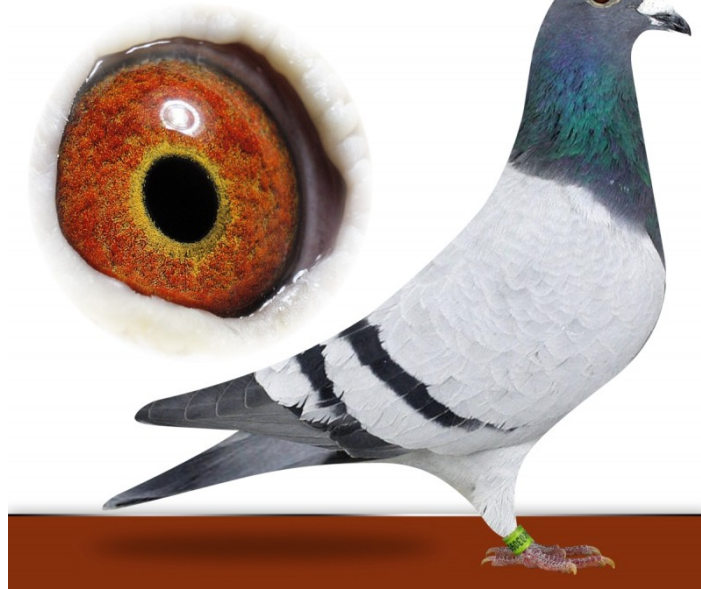

**DV-03095-18-479**

oryg. Tobias Schatz (Lindelauf/V.d. Pasch/Engels)

♂ **DV-03095-18-479**

	♂
--	---

	♀
--	---

♂	
---	--

	♀
--	---

♂	
---	--