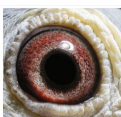

(0:1)

DV-0516-15-2046

oryg. Rainer Puttmann (100%
Vervoort), inbred "Fieneke 5000"

DV-0516-10-180

oryg. Rainer Puttmann (100%
Engels), wnuczka "231"