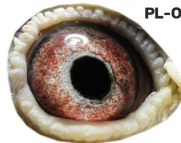

PL-076-20-48

oryg. Zdzisław Lademann

PL-076-20-28

oryg. Reinhard & Ina Muhl

PL-OL-11-142992

oryg. Zdzisław Lademann (100% Wójtowicz), samiec "Złotej Pary", ojciec, dziadek i pradziadek wielu wybitnych lotników, Wystawa Ogólnopolska - Sosnowiec 2016 - 4 miejsce - kat. wyczyn, 6 miejsce kat. standard

PL-OL-11-142935

oryg. Zdzisław Lademann (Wójtowicz/ Meulemans/ Groendelaers), samica "Złotej Pary", matka, babcia i prababcia wielu wybitnych lotników, Wystawa Ogólnopolska - Sosnowiec 2013 - 23 miejsce - kat. sport G

DV-09715-18-659

oryg. Reinhard & Ina Muhl

DV-02452-13-82

oryg. Zoland & Sohn (100% Vandenabeele), inbred "Bliksem"

PL-OL-11-142992

samiec
ze „Złotej Pary”

PL-OL-11-142935

samica
ze „Złotej Pary”

02452-13-82 W