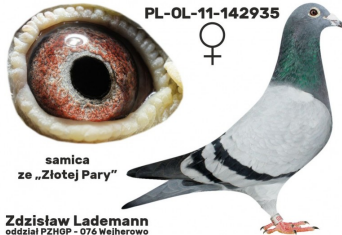

samiec
ze „Złotej Pary”

PL-OL-11-142935

samica
ze „Złotej Pary”