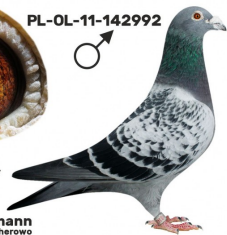

PL-OL-11-142992

samiec
ze „Złotej Pary”