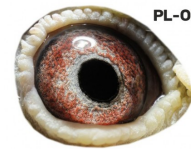

samiec ze „Złotej Pary”

PL-OL-11-142935 ♀