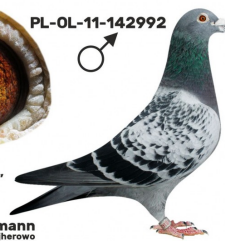

PL-OL-11-142992 ♂

samiec ze „Złotej Pary”