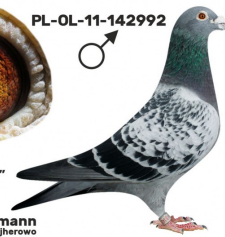

PL-OL-11-142992 ♂

samiec
ze „Złotej Pary”