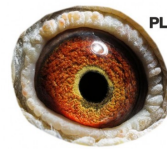

PL-OL-11-142935 ♀

oryg. Zdzisław Lademann (Wójtowicz/ Meulemans/ Groendelaers), samica "Złotej Pary", matka, babcia i prababcia wielu wybitnych lotników, Wystawa Ogólnopolska - Sosnowiec 2013 - 23 miejsce - kat. sport G

PL-OL-11-142992 ♂