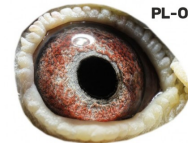

PL-OL-11-142992 ♂

samiec
ze „Złotej Pary”